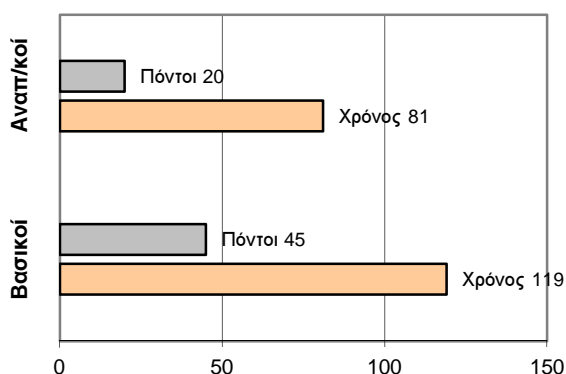

ΤΕΛΙΚΟ ΣΚΟΡ

Ερμής Πειραιά **65 - 53** Α.Ε. Καλλιθέας

Διαιτητές: Σιώκας- Φασόλης

Ανά περίοδο:	1η	2η	3η	4η
Ερμής Πειραιά	23	20	13	9
Α.Ε. Καλλιθέας	15	4	21	13

Τέλος περιόδου	1η	2η	3η	4η
Ερμής Πειραιά	23	43	56	65
Α.Ε. Καλλιθέας	15	19	40	53

Προπονητής: Οικονομάκης Κ.- Καλοϊδης Γ.

ΕΡΜΗΣ ΠΕΙΡΑΙΑ

Αιφνιδιασμοί: 6 / 9

# Παίχτης	Συμ/χή (min)	Π	Ελ. Β.	2π	3π	Ριμπ.		Ασ	Κλ	Λ	Ταπ	Φάουλ		Rkg*
						Αμ	Επ					+	-	
4 Σέργης Κ.	11	0	0 / 0	0 / 0	0 / 2	1	0	1	1	3	0	0	3	-
5 Βήχος Α.	27	13	0 / 0	2 / 4	3 / 6	2	3	1	2	0	0	1	1	16
6 Ζευγώλης Δ.	11	4	0 / 0	2 / 6	0 / 2	1	0	3	0	1	0	0	2	1
7 Βλαχάκης Χ.	24	8	1 / 1	2 / 7	1 / 6	0	0	3	1	1	0	3	0	1
8 Κασσάνος Γ.	18	2	2 / 6	0 / 0	0 / 0	3	2	2	2	1	2	6	3	8
9 Ζούκας Α.	23	18	3 / 5	6 / 10	1 / 3	1	1	2	2	1	0	3	2	15
10 Μοναχός Ε.	15	1	1 / 2	0 / 1	0 / 0	5	5	2	1	0	0	1	2	12
11 Δαλμυράς Κ.	29	9	3 / 4	0 / 3	2 / 5	4	0	6	3	5	1	3	2	11
12 Βαλυράκης Ν.	13	2	0 / 0	1 / 3	0 / 0	1	2	0	1	0	1	0	4	5
13 Συμιακός Γ.	2	0	0 / 0	0 / 0	0 / 1	0	0	0	0	0	0	0	0	-
14 Καρανδρέας Δ.	2	0	0 / 0	0 / 0	0 / 0	0	0	0	0	0	0	0	0	-
15 Γεωργιάδης Γ.	25	8	0 / 0	1 / 1	2 / 5	3	1	0	1	2	0	2	4	8
Ομαδικά						2	3			3		0	0	
1η Περίοδος		23	3 / 5	4 / 5	4 / 8	6	0	7	3	3	0	7	8	29
2η Περίοδος		20	4 / 6	5 / 10	2 / 9	6	6	7	8	3	2	4	4	32
3η Περίοδος		13	3 / 7	2 / 11	2 / 3	4	5	4	0	3	1	7	6	10
4η Περίοδος		9	0 / 0	3 / 9	1 / 10	7	6	2	2	8	1	1	5	4
Τελικά Στατιστικά	200	65	10 / 18	14 / 35	9 / 30	23	17	20	13	17	4	19	23	75
			56%	40%	30%	40								

Προέλευση Πόντων: